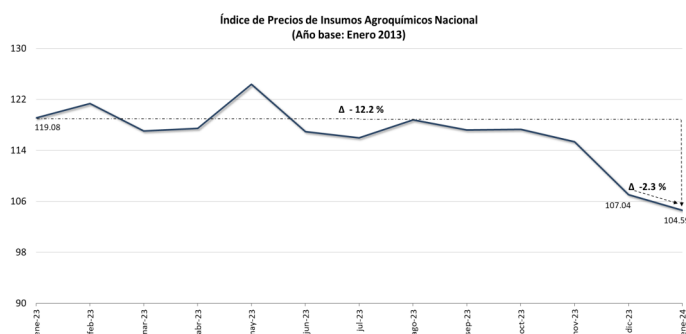

Boletín de reportes de PVP de Insumos agropecuarios | Enero 2024

Proyecto Integral de Diversificación Agroproductiva y Reconversión Agrícola-PIDARA

Participación de insumos reportados

Para enero de 2024, del total de PVP de insumos agropecuarios, reportados por las empresas, el 47.6 % de la información pertenece a plaguicidas, seguido de fertilizantes (32.8 %) y de productos veterinarios; los cuales representan alrededor del 15.5 %.

Fuente: reportes PVP insumos agropecuarios

Índices

El IPI y el IPF muestran variaciones negativas tanto mensual como anualmente, lo cual evidencia una caída del precio de los fertilizantes e insumos agropecuarios.