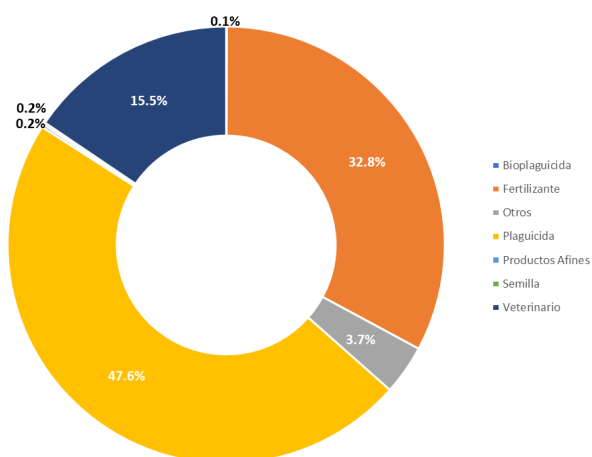

Boletín de reportes de PVP de Insumos agropecuarios | Enero 2024

Proyecto Integral de Diversificación Agroproductiva y Reconversión Agrícola-PIDARA

Participación de insumos reportados

Para enero de 2024, del total de PVP de insumos agropecuarios, reportados por las empresas, el 47.6 % de la información pertenece a plaguicidas, seguido de fertilizantes (32.8 %) y de productos veterinarios; los cuales representan alrededor del 15.5 %.

Fuente: reportes PVP insumos agropecuarios

Índices

El IPI y el IPF muestran variaciones negativas tanto mensual como anualmente, lo cual evidencia una caída del precio de los fertilizantes e insumos agropecuarios.