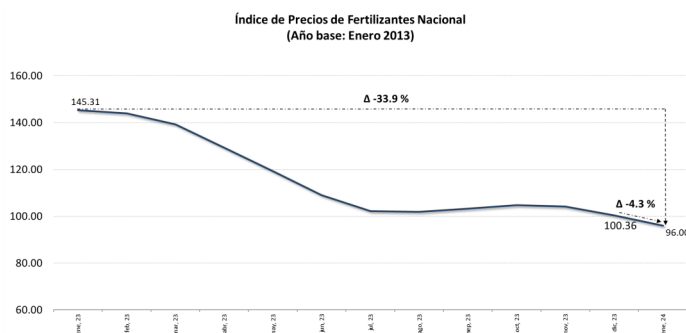

Fuente: MAG-SIPA

PVP frente a Precio de Comercialización

Los PVP reportados por las empresas no pueden ser superiores a los precios de comercialización de las tiendas de insumos agropecuarios; para enero de 2024, un producto generó alerta sobre posible incumplimiento con el precio de comercialización por encima del PVP.

Grupo	Ingrediente activo	Presentación	* P.V.P. (USD) Enero 2024			**Precio de Comercialización	ALERTAS
			Máximo	Mediana	Mínimo	Enero	
Fungicidas	Propiconazol 250 g/litro	1 litro	39.00	32.18	23.35	29.81	●
	Cymoxanil 80 g/kg + Mancozeb 640 g/kg	500 g	8.90	7.45	5.80	7.60	●
	Clorotalonil 720 g/litro	1 litro	16.80	10.82	3.00	14.88	●
Herbicidas	Glifosato 480 g/litro	1 litro	13.50	8.76	3.75	5.41	●
	Paraquat 200 g/litro	1 litro	7.50	7.00	6.50	7.01	●
	Pendimetalina 400 g/litro	1 litro	50.00	22.40	12.00	9.08	●
	Propanil 480 g/litro	1 litro	12.20	11.65	10.85	8.04	●
	2,4-D Amina 720 g/litro	1 litro	11.81	9.17	7.00	5.34	●
	Atrazina 900 g/kg	900 g	13.40	11.70	9.60	8.69	●
	Atrazina 800 g/kg	1 kg	N/D	N/D	N/D	-	●
Insecticidas	Clorpirifos 480 g/litro	1 litro	15.50	14.83	14.00	10.92	●
	Cipermetrina 200 g/litro	1 litro	13.20	12.21	10.84	9.38	●
Fertilizantes	Fosfato Diamonico (18-46-0)	50 kg	74.00	74.00	74.00	44.54	●
	Muriato de Potasio (0-0-60)	50 kg	27.00	26.50	26.00	32.29	●
	Urea (46-0-0)	50 kg	31.91	31.91	31.91	31.10	●

Nota: para mayor información, visite la pagina: <https://sipa.agricultura.gob.ec/apartado/BoletinesNacionales>